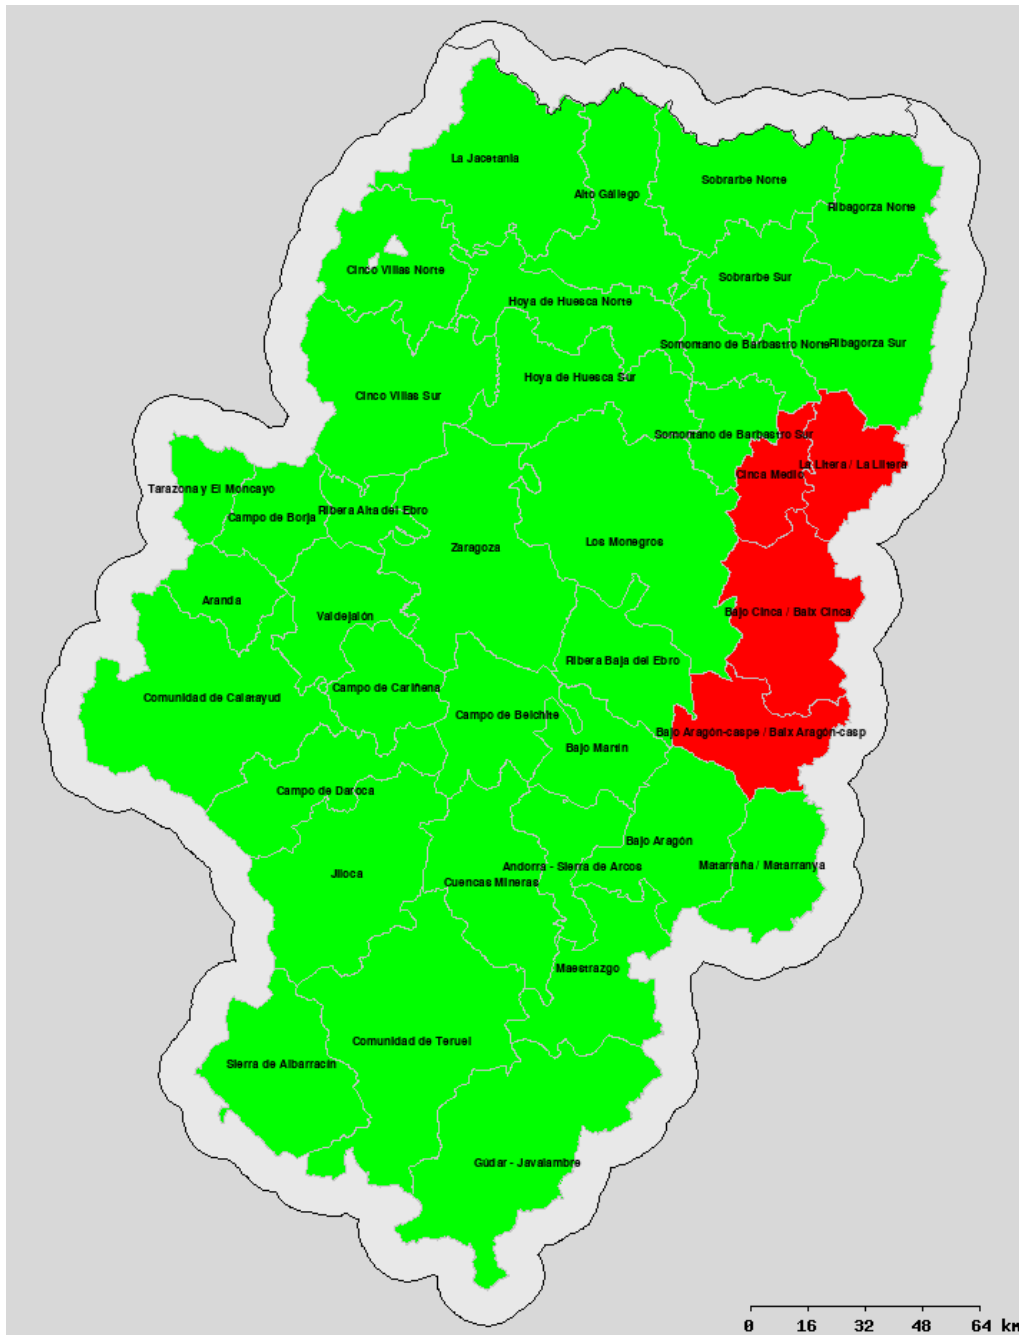

Predicción Índice de Riesgo por uso del fuego en Aragón elaborado por la Dirección General de Medio Natural y Gestión Forestal del Gobierno de Aragón en virtud de la normativa vigente en materia de prevención y lucha contra los incendios forestales en la Comunidad Autónoma de Aragón

Condiciones desfavorables para el uso del fuego.

Condiciones aceptables para el uso del fuego, siempre y cuando cumplan los demás requisitos de la citada Orden y no haya viento local en la zona.

Listado de Municipios englobados dentro de las comarcas divididas en Norte/Sur:

Cinco Villas Norte: Undués de Lerda, Los Pintanos, Bagüés, Urriés, Sos del rey Católico, Navardún, Lobera de Onsella, Isuerre, Uncastillo, Luesia, Biel, Castiliscar, Orés, El Frago, Asín, Longás. **Cinco Villas Sur:** Resto de municipios. **Sobrarbe Norte:** Gistaín, Fanlo, Bielsa, San Juan de Plan, Puértolas, Tella Sin, Broto, Plan, Laspuña, Fiscal, Torla. **Sobrarbe Sur:** Resto de municipios. **Ribagorza Norte:** Benasque, Montanuy, Sahún, Chía, Castejón de Sos, Sesué, LasPaúles, Seira, Bisaurri, Foradada del Toscar, Valle de Bardají, Campo, Bonansa, Torre La Ribera, Veracruz, Valle de Lierp, Villanova, Beranuy. **Ribagorza Sur:** Resto de municipios.

Hoya de Huesca Norte: Agüero, La Sotonera, Nueno, Murillo de Gállego, Loarre, casbas de Huesca, Santa Eulalia de Gállego, Loporzano, Las Peñas de Riglos y Arguis. **Hoya de Huesca Sur:** Resto de municipios. **Somontano de Barbastro Norte:** Bierge, Adahuesca, Naval, Alquézar, Hoz y Costean, Colungo, Abiego, El Grado, Salas Altas, Santa María de Dulcis, Azlor, Olvena, Estada, Estadilla.

Somontano de Barbastro Sur: Resto de municipios.