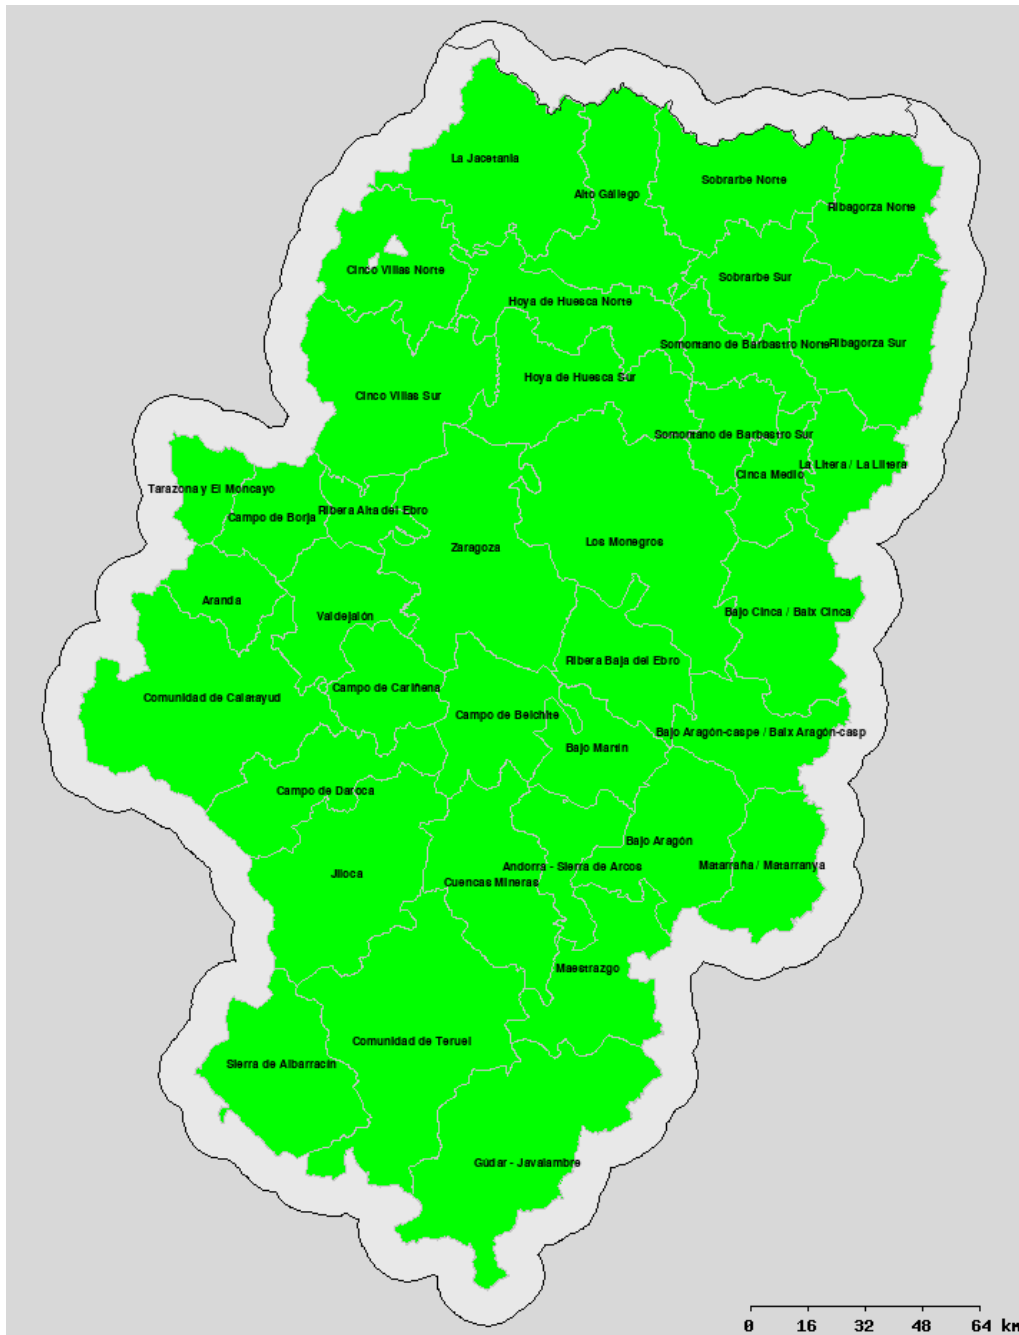

Predicción Índice de Riesgo por uso del fuego en Aragón elaborado por la Dirección General de Medio Natural y Gestión Forestal del Gobierno de Aragón en virtud de la normativa vigente en materia de prevención y lucha contra los incendios forestales en la Comunidad Autónoma de Aragón

Condiciones desfavorables para el uso del fuego.

Condiciones aceptables para el uso del fuego, siempre y cuando cumplan los demás requisitos de la citada Orden y no haya viento local en la zona.

Listado de Municipios englobados dentro de las comarcas divididas en Norte/Sur:

Cinco Villas Norte: Undués de Lerda, Los Pintanos, Bagüés, Urriés, Sos del rey Católico, Navardún, Lobera de Onsella, Isuerre, Uncastillo, Luesia, Biel, Castiliscar, Orés, El Frago, Asín, Longás. **Cinco Villas Sur:** Resto de municipios. **Sobrarbe Norte:** Gistaín, Fanlo, Bielsa, San Juan de Plan, Puértolas, Tella Sin, Broto, Plan, Laspuña, Fiscal, Torla. **Sobrarbe Sur:** Resto de municipios. **Ribagorza Norte:** Benasque, Montanuy, Sahún, Chía, Castejón de Sos, Sesué, LasPaúles, Seira, Bisaurri, Foradada del Toscar, Valle de Bardají, Campo, Bonansa, Torre La Ribera, Veracruz, Valle de Lierp, Villanova, Beranuy. **Ribagorza Sur:** Resto de municipios.

Hoya de Huesca Norte: Agüero, La Sotonera, Nueno, Murillo de Gállego, Loarre, casbas de Huesca, Santa Eulalia de Gállego, Loporzano, Las Peñas de Riglos y Arguis. **Hoya de Huesca Sur:** Resto de municipios. **Somontano de Barbastro Norte:** Bierge, Adahuesca, Naval, Alquézar, Hoz y Costean, Colungo, Abiego, El Grado, Salas Altas, Santa María de Dulcis, Azlor, Olvena, Estada, Estadilla.

Somontano de Barbastro Sur: Resto de municipios.