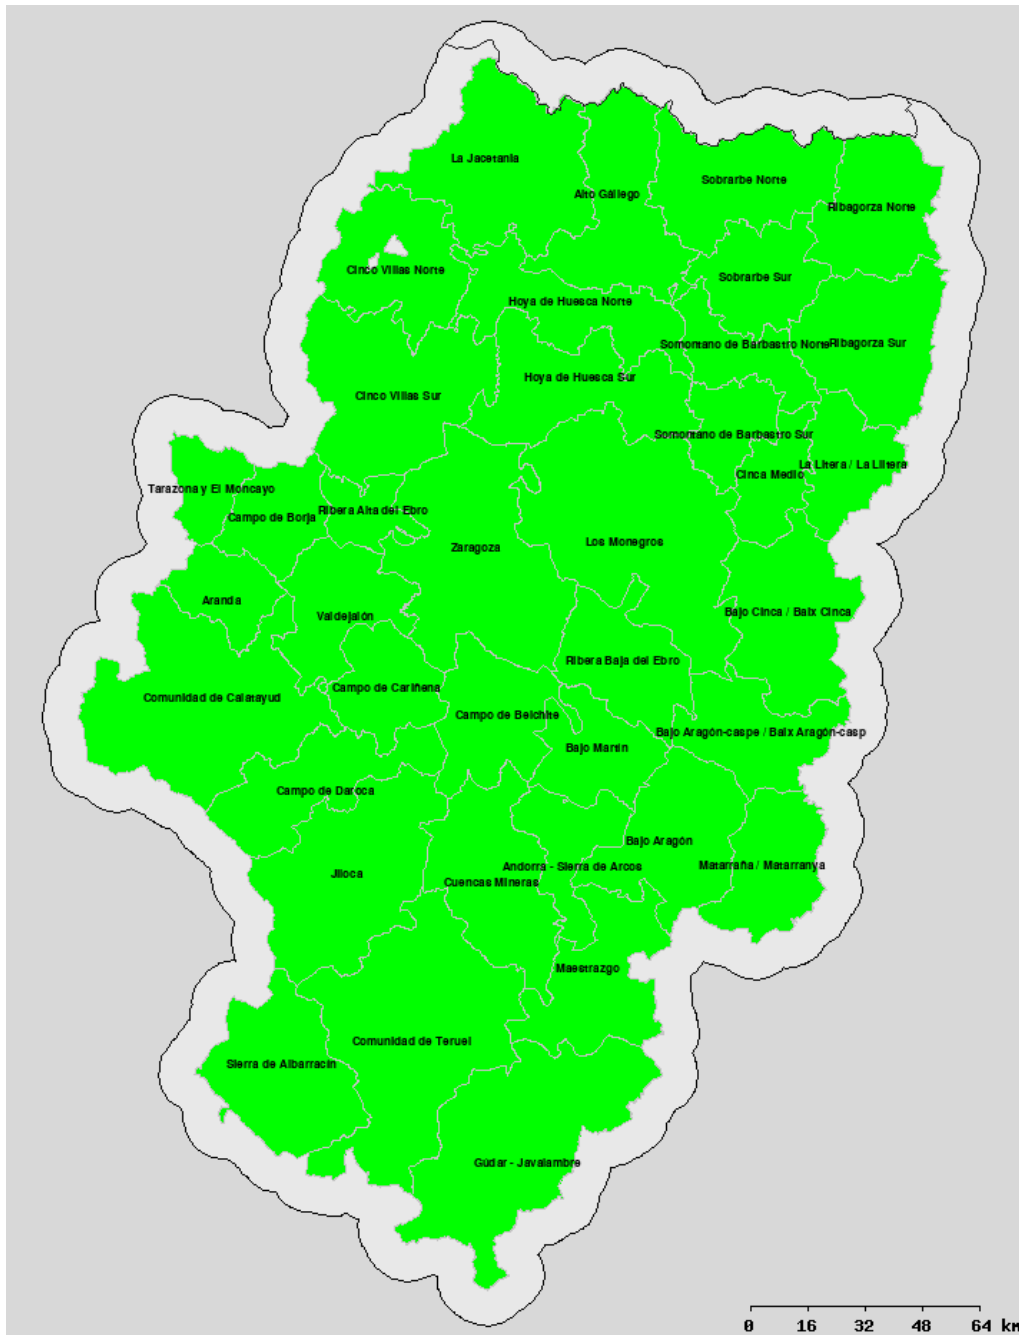

Condiciones desfavorables para el uso del fuego.

Condiciones aceptables para el uso del fuego, siempre y cuando cumplan los demás requisitos de la citada Orden y no haya viento local en la zona.

Listado de Municipios englobados dentro de las comarcas divididas en Norte/Sur:

Cinco Villas Norte: Undués de Lerda, Los Pintanos, Bagüés, Urriés, Sos del rey Católico, Navardún, Lobera de Onsella, Isuerre, Uncastillo, Luesia, Biel, Castiliscar, Orés, El Frago, Asín, Longás. **Cinco Villas Sur:** Resto de municipios. **Sobrarbe Norte:** Gistaín, Fanlo, Bielsa, San Juan de Plan, Puértolas, Tella Sin, Broto, Plan, Laspuña, Fiscal, Torla. **Sobrarbe Sur:** Resto de municipios. **Ribagorza Norte:** Benasque, Montanuy, Sahún, Chía, Castejón de Sos, Sesué, LasPaúles, Seira, Bisaurri, Foradada del Toscar, Valle de Bardají, Campo, Bonansa, Torre La Ribera, Veracruz, Valle de Lierp, Villanova, Beranuy. **Ribagorza Sur:** Resto de municipios.

Hoya de Huesca Norte: Agüero, La Sotonera, Nueno, Murillo de Gállego, Loarre, casbas de Huesca, Santa Eulalia de Gállego, Loporzano, Las Peñas de Riglos y Arguis. **Hoya de Huesca Sur:** Resto de municipios. **Somontano de Barbastro Norte:** Bierge, Adahuesca, Naval, Alquézar, Hoz y Costean, Colungo, Abiego, El Grado, Salas Altas, Santa María de Dulcis, Azlor, Olvena, Estada, Estadilla.